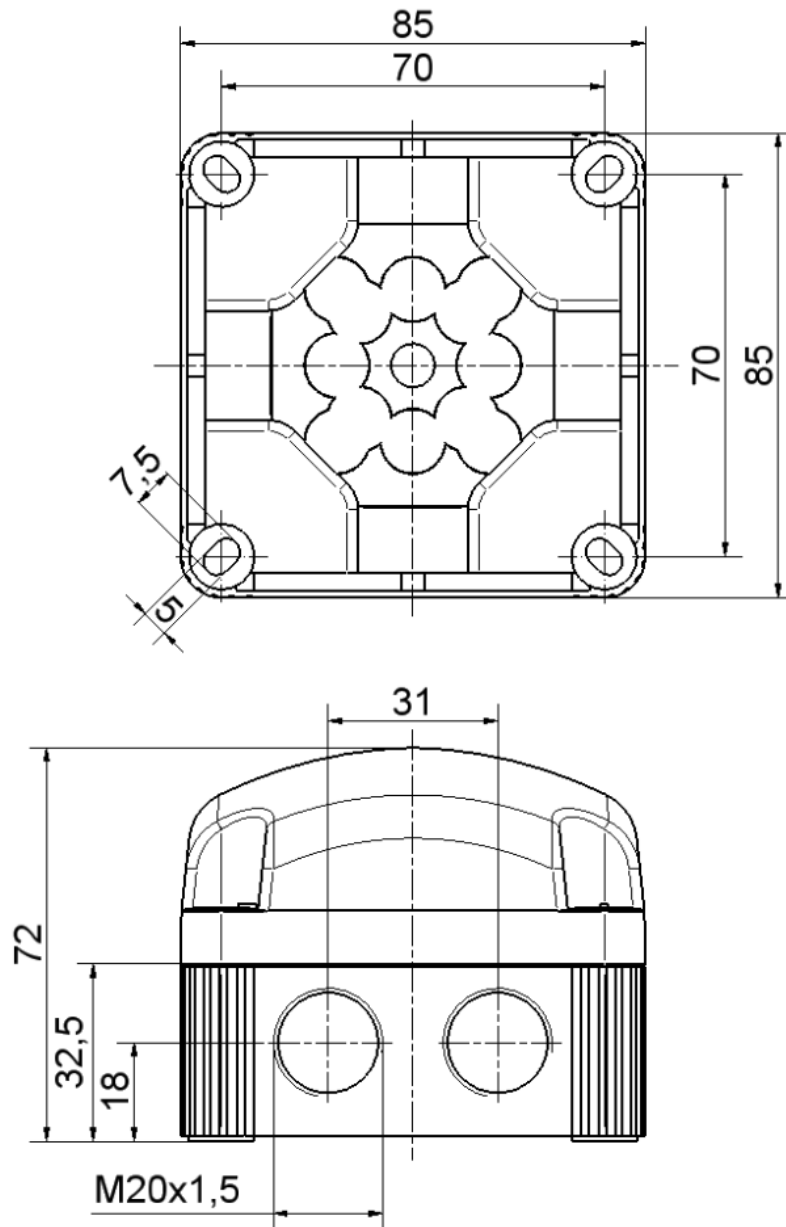

Andere Spannungen auf Anfrage / other voltages available on request